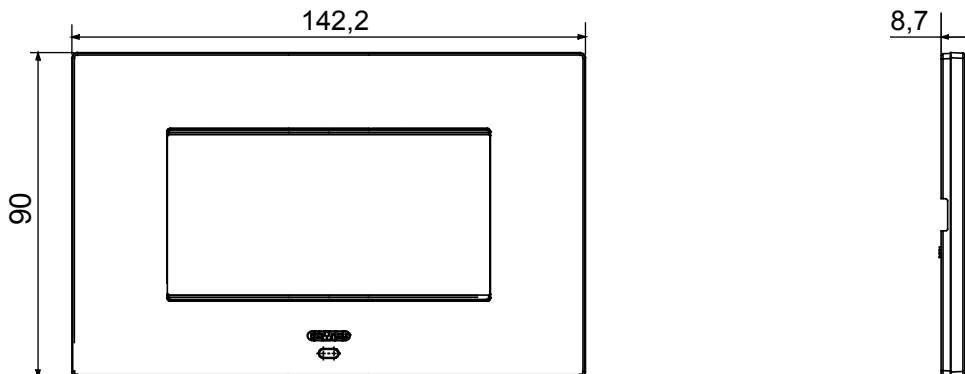

Smart plate can be used with Home Gateway for "CONNECTED SMART HOME" solutions. The EGO SMART plates integrate with the connected devices of the ChoruSmart system, they go beyond pure aesthetics and become an element of interaction with the user. The plates communicate with the other connected devices and, using RGB perimeter LED strips and a graphic display, can communicate operating statuses and any alarms detected by the smart functions that control the home to the user. The traditional EGO SMART and EGO plates can be used in the same system as they are designed to blend in perfectly.

Kolor	Magnetic gray	Opis	4 zespoły
Do wspornika o kodzie	GW16804N	Układ zasilania	Za pośrednictwem jednego z odpowiednich podłączonych urządzeń zainstalowanych w nim lub za pośrednictwem dedykowanego zasilacza GWA1700
Norma	2014/35/EU, 2014/30/EU, 2011/65/EU + 2015/863, EN 62368-1, EN 55032, EN 55035, EN IEC 63000	Długość Temperatury	-5 ÷ +45 °C
Wilgotność względna (bez kondensacji)	Max 93%	Ochrona IP	IP20
Funkcje	Informacje o systemie/stanie z komunikatami na wyświetlaczu i powiadomieniami za pomocą pasków LED RGB.	Materiał	Lakierowany technopolimer
Wykończenie	Wykończenie nieprzezroczyste	Próba rozżarzoną drutem	650 °C
Twardość kulkowa	70 °C	Rodzina	EGO SMART
Interfejs użytkownika	Tablica wyposażona jest w wyświetlacz dot-matrix i paski LED RGB		

### DIMENSIONAL

### TECHNICAL SYMBOLOGY

IP

IP20

GWT

650 °C

70 °C