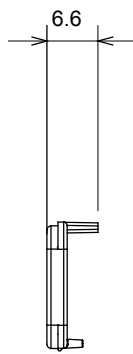

|                          |                  |                  |          |
|--------------------------|------------------|------------------|----------|
| kategoria                | Wymienny kloz    | Typ              | Wymienny |
| Kolor                    | Czerwony         | Opis             | Dyfuzory |
| Norma                    | (EN 60669-1)     | Twardość kulkowa | 125 °C   |
| Próba rozżarzonym drutem | 850 °C           | Symbol           | Czerwony |
| Material                 | Technopolimerowy | Electrocod       | 0130     |

### DIMENSIONAL