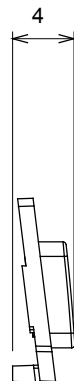

DIMENSIONAL