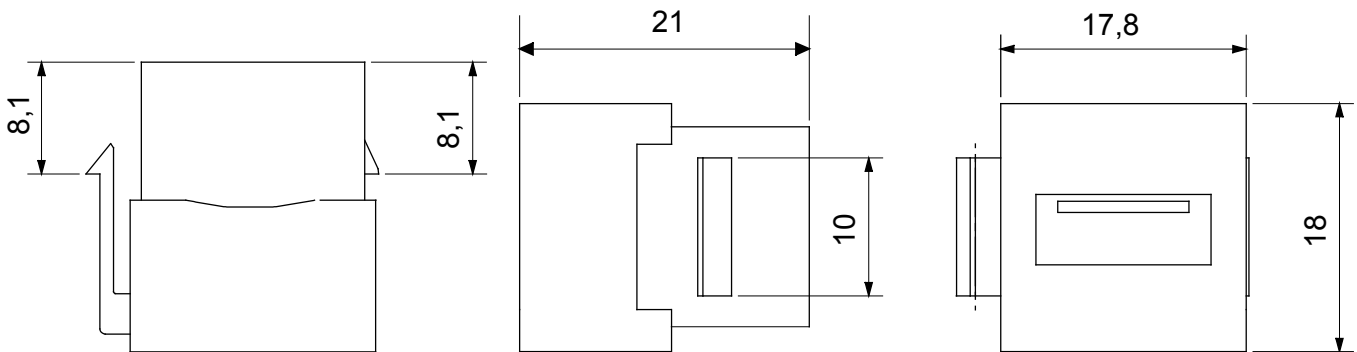

kategoria	Gniazdo danych	Opis	Złącze USB
Typ	żeński/żeński - Tipo A	Kompatybilność	Gniazdo Keystone
Materiał	Technopolimerowy	Electrocod	3722

### DIMENSIONAL