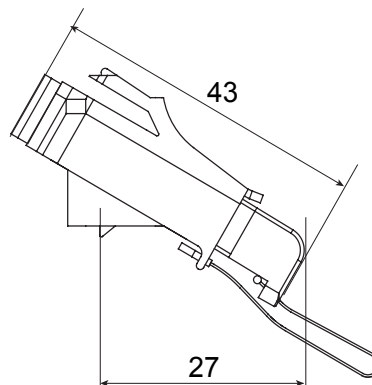

kategoria	Kątowy adapter światłowodowy	Materiał	Plastikowy korpus z ceramiczną tuleją wyrównującą
Kolor	Zielony RAL 6018	Charakterystyka	Simpleksowy, jednomodowy
Dla złączy	SC/APC	Typ	żeński/żeński
Kompatybilność	Gniazdo Keystone	Pochylenie	40°
Aksesoria w zestawie	Z nasadką zabezpieczającą i przewodem		

#### DIMENSIONAL