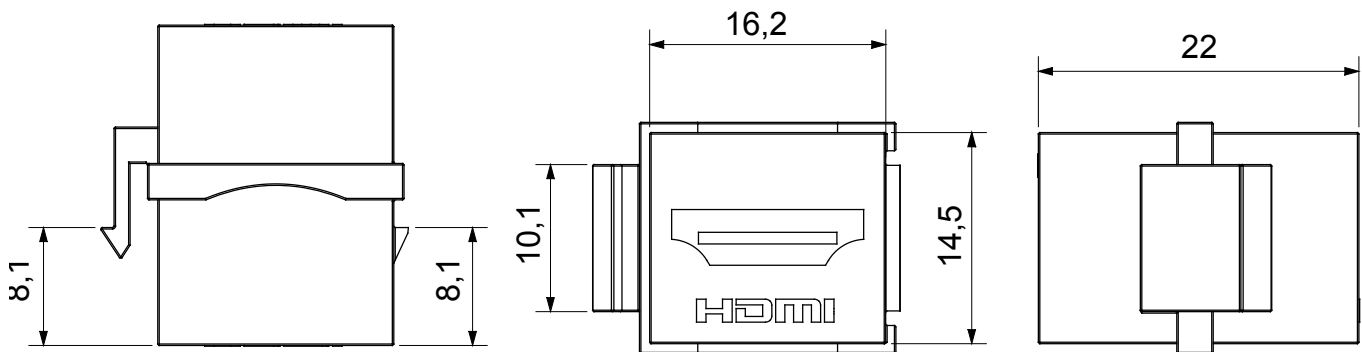

kategoria	Gniazdo danych	Opis	Złącze HDMI
Typ	żeński/żeński	Kompatybilność	Gniazdo Keystone
Materiał	Technopolimerowy	Electrocod	3722

### DIMENSIONAL