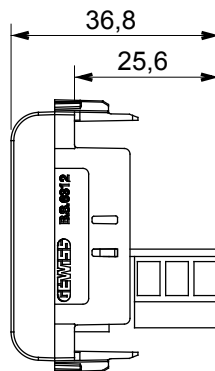

Szeroki zakres przełączników, gniazd zasilania (zgodny z normami krajowymi i międzynarodowymi), gniazd do transmisji danych, osprzęt do sterowania klimatyzacją, sygnalizacja alarmów komfortu, technicznych, oświetlenie awaryjne. Urządzenia o strukturze modułowej serii Chorus dostępny w czterech kolorach: błyszczącej bieli, satynowej czerni, malowanym tytanie oraz błyszczącej kości słoniowej, a także w różnych wariantach modułowych: 1/2, 1, 2 oraz 3.. Dzięki uchwytom oprawki do puszek prostokątnych, kwadratowych i okrągłych osprzęt umożliwia tworzenie nieskończonej liczby kombinacji z gamą ramek instalacyjnych Chorus..

kategoria	Gniazdo elektryczne telefoniczne	Opis	6 styków
Kolor	Błyszczący tytan	Norma	Brytyjski
przyłącza	Zaciski śrubowe	Liczba modułów	1
Electrocod	3720	Materiał	Technopolimerowy

DIMENSIONAL

STANDARDS/APPROVALS