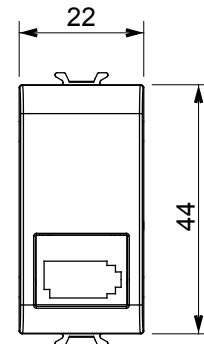

kategoria	Gniazdo elektryczne telefoniczne	Opis	6 styków
Kolor	Błyszczący tytan	Norma	Brytyjski
przyłącza	Zaciski śrubowe	Liczba modułów	1
Electrocod	3720	Materiał	Technopolimerowy

DIMENSIONAL

STANDARDS/APPROVALS