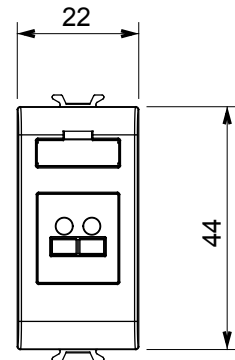

kategoria	Złącze	Opis	Gniazdo głośnikowe
Kolor	Błyszczący biały	Liczba modułów	1
Electrocod	3720	Materiał	Technopolimerowy

DIMENSIONAL

STANDARDS/APPROVALS