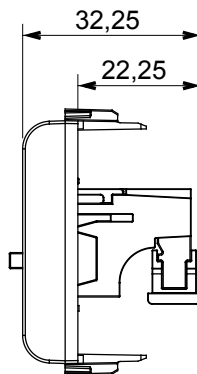

Product Data Sheet

GW10458

CHORUS - seria domowa

Szeroki zakres przełączników, gniazd zasilania (zgodny z normami krajowymi i międzynarodowymi), gniazd do transmisji danych, osprzęt do sterowania klimatyzacją, sygnalizacja alarmów komfortu, technicznych, oświetlenie awaryjne. Urządzenia o strukturze modułowej serii Chorus dostępny w czterech kolorach: błyszczącej bieli, satynowej czerni, malowanym tytanie oraz błyszczącej kości słoniowej, a także w różnych wariantach modułowych: 1/2, 1, 2 oraz 3.. Dzięki uchwytom oprawki do puszek prostokątnych, kwadratowych i okrągłych osprzęt umożliwia tworzenie nieskończonej liczby kombinacji z gamą ramek instalacyjnych Chorus..

kategoria	Złącze	Opis	Gniazdo głośnikowe
Kolor	Błyszczący biały	Liczba modułów	1
Electrocod	3720	Materiał	Technopolimerowy

DIMENSIONAL

STANDARDS/APPROVALS