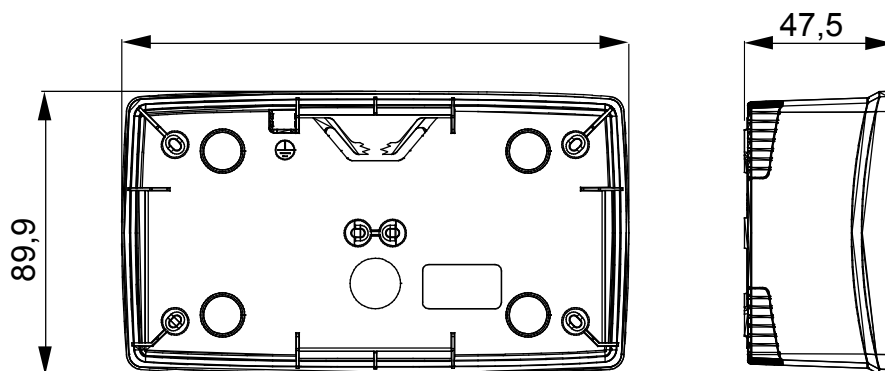

## GW16753

CHORUS - seria domowa

Seria wolnostojących, naściennych oraz pustych, samonośnych skrzynek przewidzianych do montażu osprzętu modułowego Chorus.. Skrzynki wolnostojące oraz naścienne są dostępne w kolorze białym oraz czarnym i wymagają uzupełnienia o uchwyty oprawek Chorus oraz ramki One.. Skrzynki samonośne wykonane w kolorze szarym RAL 7035 dostępne są w wykonaniu o stopniu ochrony IP40 oraz IP55.; oba rodzaje posiadają przetłoczenia do wykonania otworów, natomiast wersja wodoszczelna posiada przezroczystą membranę odporną na działanie promieni UV.. Skrzynki i obudowy samonośne przystosowane są do mocowania zacisku uziemienia..

Opis	2+2 miejsca	Typ	Poziomy
Kolor	Satynowa biel	Charakterystyka	Bezhalogenowy
Wspornik	GW16822	Odpowiedni do płytek	ONE International
Moment dokręcania moment dokręcania śrub	0.8 Newton/Meter	Śred. zewn. LxHxD (mm)	161x90x46
Próba rozżarzoną drutem	650 °C	Twardość kulkowa	70 °C
Norma	(EN 60670-1)	Montaż Temperatury	-5 +60 °C
Electrocod	0110		

### DIMENSIONAL