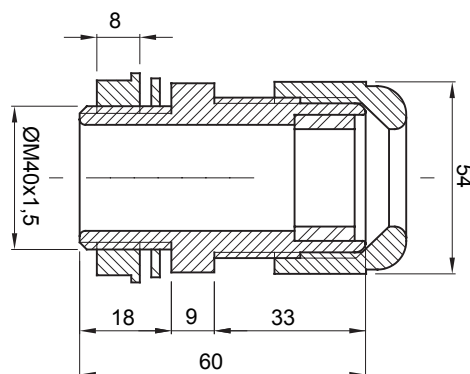

Kleur	Grijs RAL 7035	IP graad	IP68
Materiaal	Nylon	Voor kabels Ø (mm)	van 22 tot 32
ISO pitch	40 x 1,5	Montage gat Ø (mm)	40
Omschrijving	Kabelwartel	Soort pitch	M40
Gloeidraadtest	650 °C	Bedrijfstemperatuur	-25 +65 °C
Electrocod	36B	Standaard	EN 50262 - IEC 62444 - IEC/EN 60243

DIMENSIONAL

TECHNICAL SYMBOLOGY

IP **GWT**

IP68 650 °C

STANDARDS/APPROVALS