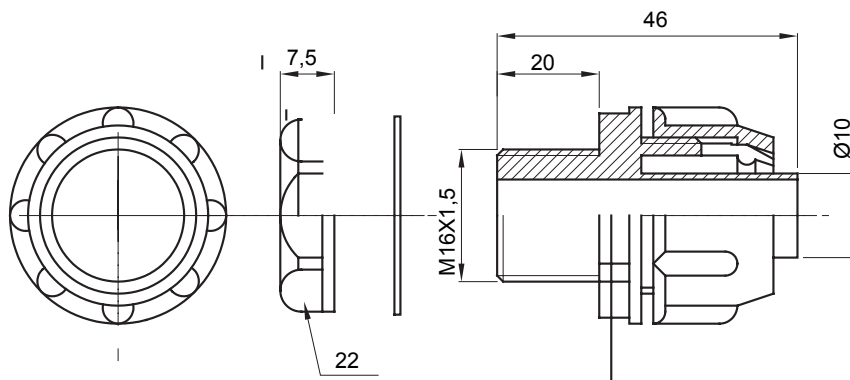

Recht en draaiend koppelstuk voor huls met beschermingsgraad IP54.

|           |                |                |      |
|-----------|----------------|----------------|------|
| Kleur     | Grijs RAL 7035 | IP graad       | IP54 |
| ISO pitch | M16 x 1,5      | Schacht Ø (mm) | 10   |
| Type      | Bevestigd      | Electrocod     | 210  |

### DIMENSIONAL