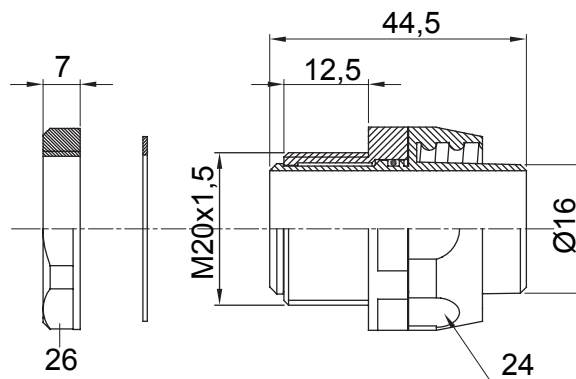

Recht en draaiend koppelstuk voor huls met beschermingsgraad IP54.

Kleur	Grijs RAL 7035	IP graad	IP54
ISO pitch	M 20 x 1,5	Schacht Ø (mm)	16
Soort pitch	M20	Type	Draaibaar
Electrocod	210		

### DIMENSIONAL