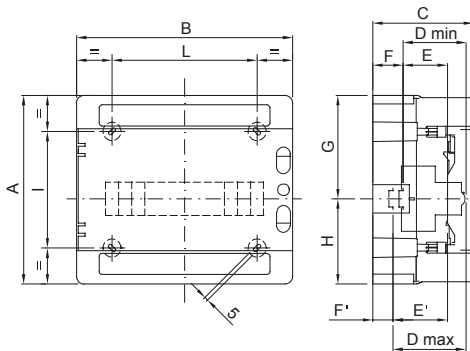

IP65-serie waterdichte kasten van 4 tot 72 modules met transparante deur met rookglas. De belangrijkste technische kenmerken zijn: omkeerbaar voor- en achterpaneel, verwijderbare frames en panelen met vensters en afneembare deuren met max. 180° opening en slot. De kasten kunnen worden voorzien van bipolaire en unipolaire klemmenblokken, 80 A en 125 A, met schroefdraad; ze maken het mogelijk om een eenvoudige en nette bedrading te creëren om tijd te besparen bij het opzetten van de kast.

Isolatie klasse	II (volgens IEC 61140 normen)	Kleur	Grijs RAL 7035
Buitenste afm. LxHxD (mm)	215 x 210 x 100	IP waarde	IP65
Vermogens verlies (W)	16	Mechanische weerstand	IK09
Nominale spanning	400 V	Deur kleur	Gerookt transparant
Aant. modules EN 50022	8	Nominale stroom	125 A
Gloeidraadtest	650 °C	Bedrijfstemperatuur	-25 +60 °C
Type materiaal	Halogeenvrij conform EN 60754-2	Thermodruk met kogel	70 °C
Accessoires voor isolatieherstelschroefdroppen (GW44623) of bevestigingsbeugels in hars (GW44621)		Standaard	EN 60670-1 (CEI 23-48) IEC60670-24 CEI 23-49
Isolatie spanning	1000 V volgens EN 62208 zowel in ac als in dc	Max. aantal installeerbare klemmenblokken	1 x 8 modules
Pool 1 (mm²)	N/E (2x16) + (7x10)		

DIMENSIONAL

	Codice	A	B	C	D min	E	F	G	H	D'max	E'	F'	NR	I	L
4M	GW 40 101	210	143	100	75	48	15	105	105	-	-	-	3	156	67
8M	GW 40 102/US/BS	210	215	100	75	48	15	105	105	-	-	-	4	110	115
12M	GW 40 103/US/BS	260	298	140	75	48	48	117,5	142,5	102	75	21	4	161	200
18M	GW 40 104/US/BS	285	410	140	75	48	48	117,5	142,5	102	75	21	4	185	310