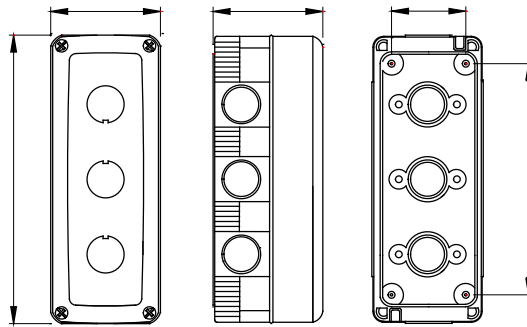

## GW27103

74 PS-serie

Een volledig, veelzijdig systeem van modulaire containers, perfect geïntegreerd in de SYSTEM huishoudelijke serie en voldoet aan de installatiebehoeften met hoge bescherming van huishoudelijke, commerciële en industriële sectoren. De 27 COMBI serie is beschikbaar in de versie IP40 en in waterdichte versies met beschermingsgraad IP55, IP65 en IP66, aanbevolen voor alle buitentoepassingen onderhevig aan extreme atmosferische omstandigheden.

Omschrijving	Voor drukknop	Aant. gangen	3
Kleur	Grijs RAL 7035	Soort uitbrekopeningen	Verwijderbaar met gereedschap
Zij ingangen	4 x Ø 23	Boven ingangen	1 x Ø 23
Onder ingangen	1 x Ø 23	IP graad	IP66
Isolatie klasse	II	Mechanische weerstand	IK07
Dekselschroeven	Rvs	Koppel schroeven aandraaien	0.8 Newton/Meter
Buitenste afm. LxHxD (mm)	66 x 171 x 65	Gloeidraadtest	650 °C
Thermdruk met kogel	70 °C	Standaard	EN 60670-1
Installatie temperatuur	-25 +60 °C	Electrocod	0212

### DIMENSIONAL