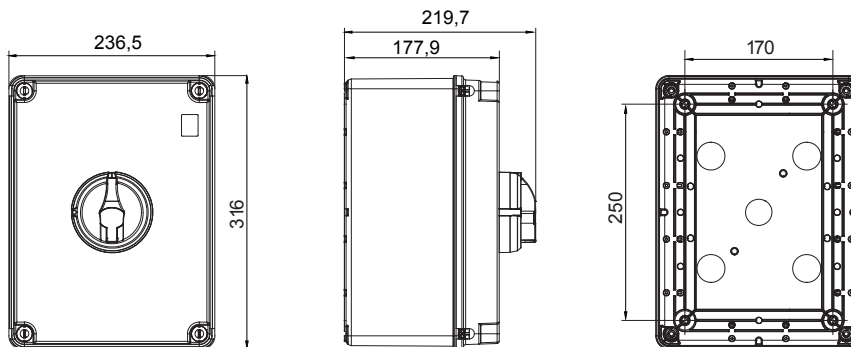

70 RT HP is een compleet aanbod van isolatiedraaischakelaars van 16 A tot 160 A, verkrijgbaar in dozen van zowel isolatiemateriaal als metaal, in versies voor besturing of noodgevallen, compatibel met de belangrijkste toepassingen voor huishoudelijke, tertiaire of industriële omgevingen. Gelijkstroomversies voor fotovoltaïsche toepassingen zijn ook verkrijgbaar van 16 A tot 40 A in isolatiedoos. De serie wordt afgerond met versies voor kast van 16 A tot 1000 A en voor DIN-railbevestiging van 16 A tot 63 A, die kunnen worden voorzien van aanvullende contacten. De apparaten zijn ontworpen om de bedradingstijd te reduceren, de installatie te faciliteren en de maximale veiligheid en robuustheid, zelfs onder de meest veeleisende omstandigheden, te garanderen.

Installatieautomaat	Roterende lastscheider	Versie	Doos
Materiaal	Isolatie	Type	Voor noodgevallen
Nominale stroom (A)	125	Aant. polen	3P
Kleur knop	Rood	Vergrendelbaar	JA (max. 3 sloten op UIT)
IP graad	IP66/IP67/IP69	Mechanische weerstand	IK08
Omgevingstemperatuur	-25 +60 °C	Dekselschroeven (aant. en type)	4 isolatie.
Stroom bij AC21A (415 V)	125	Stroom in AC22A (415V)	125
Type accessoire	Max. 4 hulpcontacten (2 per zijde)	Stroom in AC23A (415V)	125
Kabel sectie	4-70 mm <sup>2</sup>		

## DIMENSIONAL