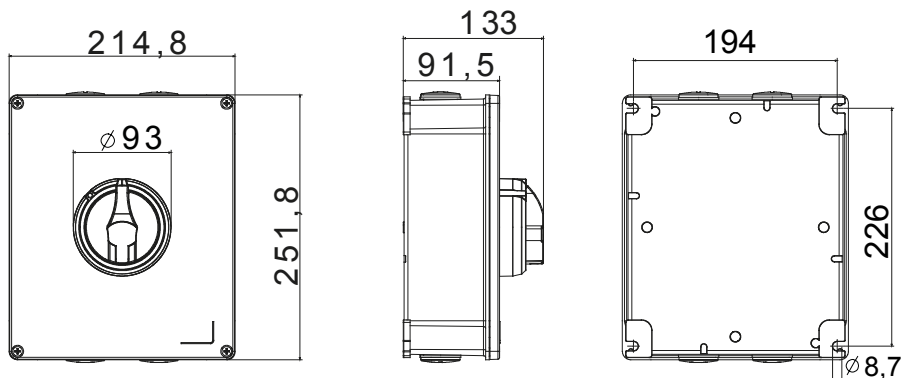

Installatieautomaat	Roterende lastscheider	Versie	Doos
Materiaal	Metaal	Type	Voor noodgevallen
Nominale stroom (A)	80	Aant. polen	4P
Kleur knop	Rood	Vergrendelbaar	JA (max. 3 sloten op UIT)
IP waarde	IP66	Mechanische weerstand	IK10 (doos); IK08 (knop)
Omgevingstemperatuur	-25 +60 °C	Dekselschroeven (aant. en type)	4 metalen schroeven
Stroom bij AC21A (415 V)	80	Gaten aansluiting	4 x M32
Stroom in AC22A (415V)	80	Type accessoire	Max. 2 hulpcontacten (1 per zijde)
Stroom in AC23A (415V)	80	Kabel sectie	2,5-25 mm <sup>2</sup>

### DIMENSIONAL