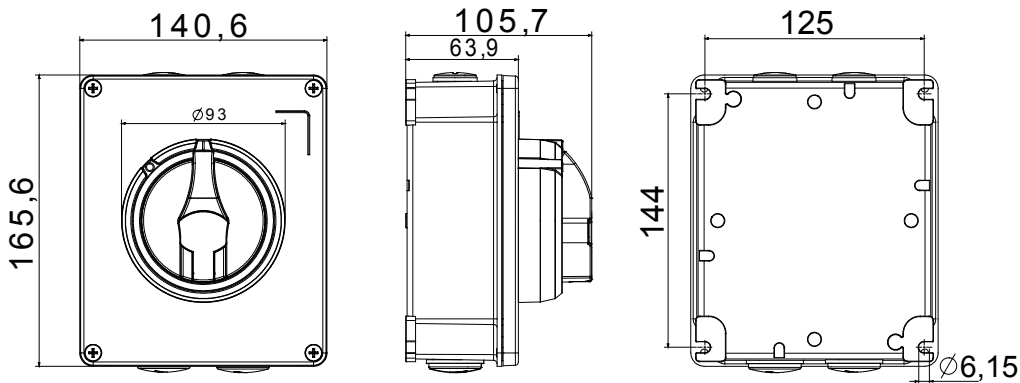

Installatieautomaat	Roterende lastscheider	Versie	Doos
Materiaal	Metaal	Type	Bediening
Nominale stroom (A)	25	Aant. polen	3P
Kleur knop	Zwart	Vergrendelbaar	JA (max. 3 sloten op AAN en UIT)
IP waarde	IP66	Mechanische weerstand	IK10 (doos); IK08 (knop)
Omgevingstemperatuur	-25 +60 °C	Dekselschroeven (aant. en type)	4 metalen schroeven
Stroom bij AC21A (415 V)	25	Gaten aansluiting	2 x M20 + 2 x M25
Stroom in AC22A (415V)	25	Type accessoire	Max. 2 hulpcontacten (1 per zijde)
Stroom in AC23A (415V)	25	Kabel sectie	1-10 mm <sup>2</sup>

### DIMENSIONAL