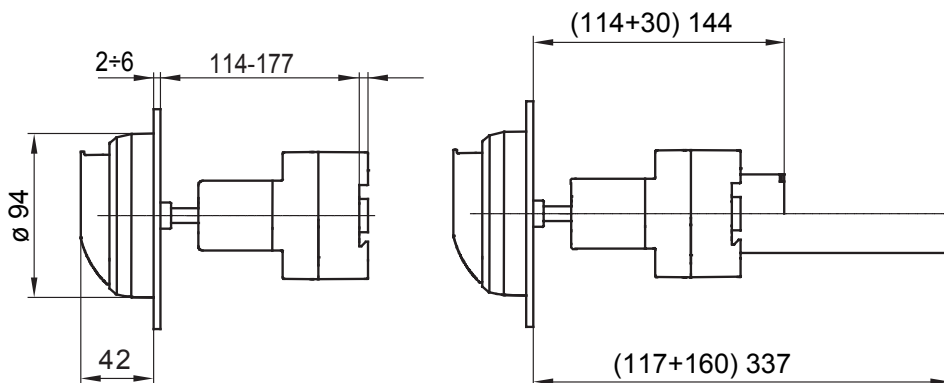

70 RT HP is een compleet aanbod van isolatiedraaischakelaars van 16 A tot 160 A, verkrijgbaar in dozen van zowel isolatiemateriaal als metaal, in versies voor besturing of noodgevallen, compatibel met de belangrijkste toepassingen voor huishoudelijke, tertiaire of industriële omgevingen.

Gelijkstroomversies voor fotovoltaïsche toepassingen zijn ook verkrijgbaar van 16 A tot 40 A in isolatiedoos.

De serie wordt afgerond met versies voor kast van 16 A tot 1000 A en voor DIN-railbevestiging van 16 A tot 63 A, die kunnen worden voorzien van aanvullende contacten.

De apparaten zijn ontworpen om de bedradingstijd te reduceren, de installatie te faciliteren en de maximale veiligheid en robuustheid, zelfs onder de meest veeleisende omstandigheden, te garanderen.

Installatieautomaat	Roterende lastscheider	Versie	Voor bord
Nominale stroom (A)	80	Aant. polen	4P
Regelings veld	114 - 177 mm	Aant. modules EN 50022	5
Stroom bij AC21A (415 V)	80	Kleur knop	Rood
Stroom in AC22A (415V)	80	Vergrendelbaar	JA (max. 3 sloten op UIT)
Stroom in AC23A (415V)	80	Kabel sectie	2,5-25 mm²
Vermogensverlies per pool	3,71 W/pool		

DIMENSIONAL

STANDARDS/APPROVALS