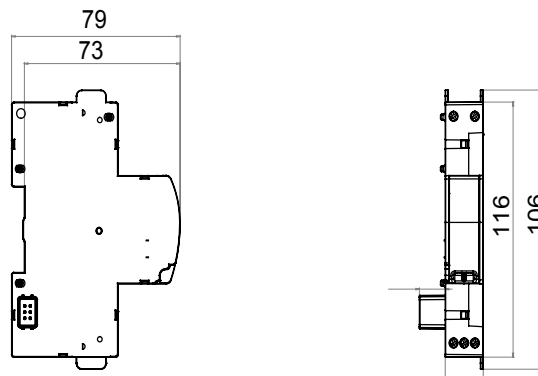

Wi-Fi communication interface module (GW90945) must be coupled on the right side of ReStart PRO 4P. Thanks to Wi-Fi ReStart APP, you can monitor the system status in real time and everywhere.

Omschrijving	Interface-module wifi	Code	90 ReStart-serie
Aant. modules EN 50022	1	Geschikt voor	ReStart Rd PRO 4P /ReStart Rm PRO 4P
Nominale frequentie (Hz)	50	Nominale spanning	230/240 V a.c.
Max. vermogens verbruik	1,6 W	Bedrijfstemperatuur	-25 +60 °C
Nominale impuls schokbestendigheidsspanning (Uimp)	4 kV	Nominale aandraaikoppel	0,4 Nm
Opslagtemperatuur	-40 +70 °C	Nominale isolatie spanning (Ui)	500 V
Standaard	EN 301489-1; EN 301489-17	Distributiesysteem	TT - TN-S
Klemsectie	2,5 mm ²	Minimale vereisten van het besturingssysteem	Android 4.4 / iOS 9
Wi-Fi-communicatie	2.4	Maximaal Wi-Fi-bereik 100 m vrije ruimte transmissie (richting router) - 80 m vrije ruimte transmissie (andere richtingen)	
Maximaal meetbare stroom	80 A	CT maximale kablesectie	25 Quadratmillimeter
Mate van elektrische parameters	Aant.		

DIMENSIONAL

STANDARDS/APPROVALS