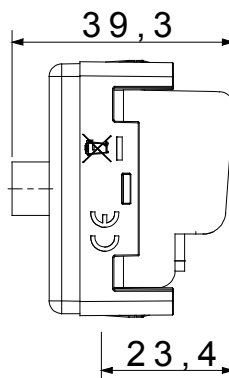

Categorie	TV/SAT wandcontactdoos	Omschrijving	Doorgaande bedrading
Type	-	Kleur	Zwart
Demping	10 dB	Frequentie	5-2400 MHz
Afscherming	Klasse A	Voor connector type	F-vrouwelijk
Standaard	EN 60728-4; IEC 61169-24	Aant. SYSTEEM modules	1
Kabelbevestiging	Met schroef	Behuizing	Onder druk gegoten zamak metalen behuizing
Materiaal	Technopolymeer	Electrocod	0131

### DIMENSIONAL