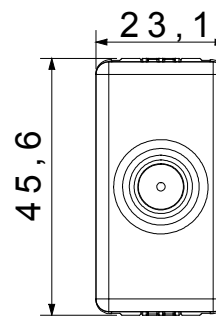

Categorie	TV/SAT wandcontactdoos	Omschrijving	Doorgaande bedrading
Type	-	Kleur	Zwart
Demping	10 dB	Frequentie	5-2400 MHz
Afscherming	Klasse A	Voor connector type	F-vrouwelijk
Standaard	EN 60728-4; IEC 61169-24	Aant. SYSTEEM modules	1
Kabelbevestiging	Met schroef	Behuizing	Onder druk gegoten zamak metalen behuizing
Materiaal	Technopolymeer	Electrocod	0131

### DIMENSIONAL