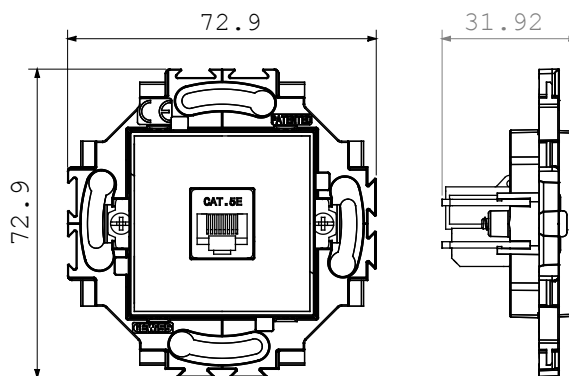

Huishoudelijke serie geschikt voor installaties op ronde en vierkante dozen, gekenmerkt door een elegante uitstraling en klassieke vormen. De platen, gemaakt van technopolymeer in zeven kleuren en met verschillende modulariteiten, van 1- tot 5-gang, kunnen zowel horizontaal als verticaal worden geïnstalleerd. De serie, ontwikkeld rondom een kern van aansluitkamapparaten, is verkrijgbaar in twee kleuren: wit en ivoor, beide met een glanzende afwerking. Uitbreidbaar met ChorusSmart modulaire apparaten.

Categorie	Datacontactdoos	Kleur	Wit
Materiaal	Technopolymeer	Afwerking	Glimmend
Omschrijving	RJ45	Gebruik categorie	5e
Kabels	FTP	Verbinding	Zonder gereedschap
Aantal paren	4	Bevestiging	Met koppelingen/schroeven
Gloeidraadtest	850 °C	Thermodruk met kogel	125 °C
Standaard	EN 50173		

DIMENSIONAL

TECHNICAL SYMBOLOGY

GWT

850 °C

125 °C

STANDARDS/APPROVALS