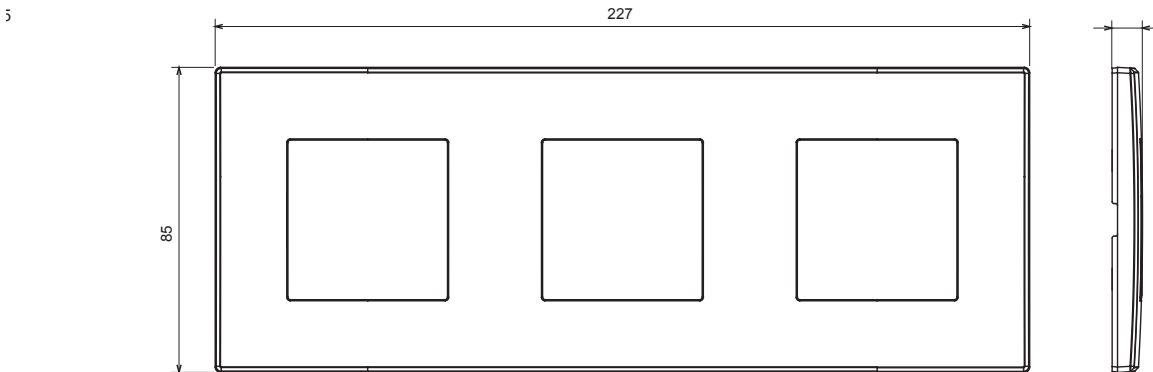

DIMENSIONAL

TECHNICAL SYMBOLOGY

STANDARDS/APPROVALS