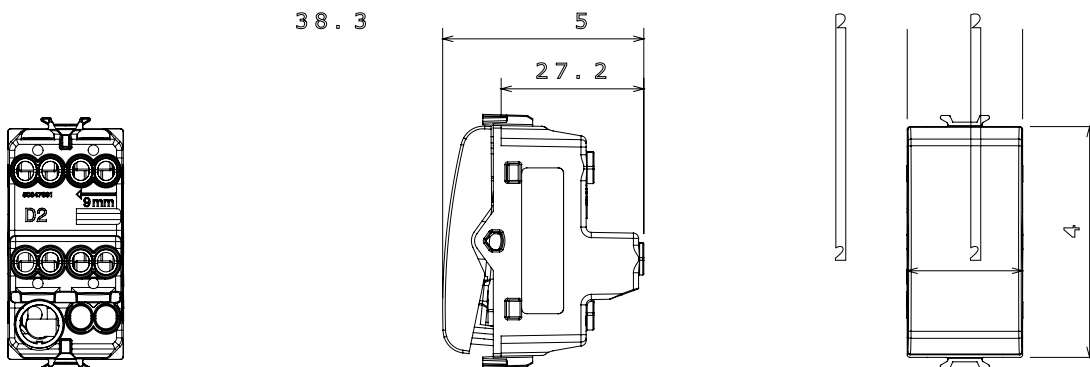

DIMENSIONAL

TECHNICAL SYMBOLOGY

STANDARDS/APPROVALS