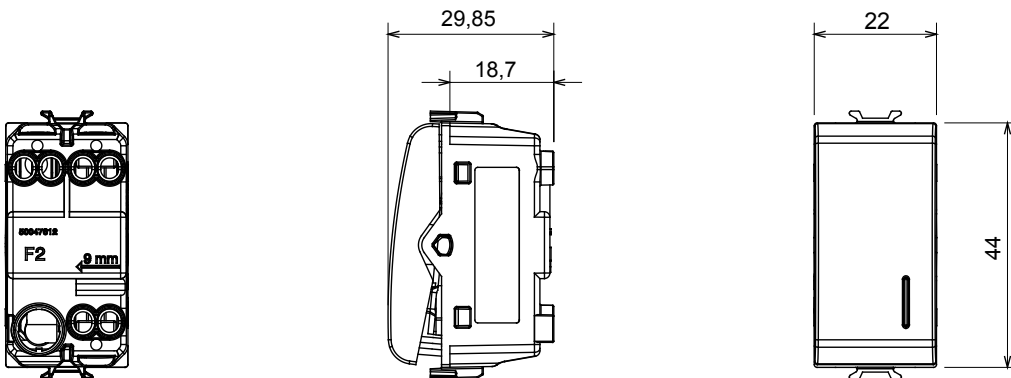

DIMENSIONAL

TECHNICAL SYMBOLOGY

STANDARDS/APPROVALS