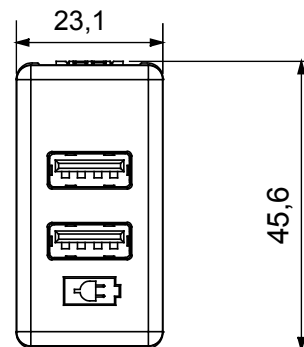

DIMENSIONAL