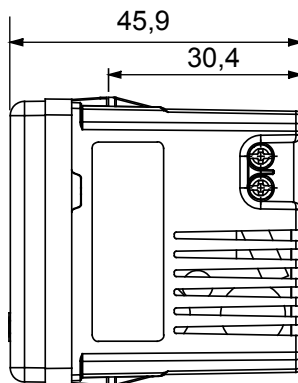

DIMENSIONAL