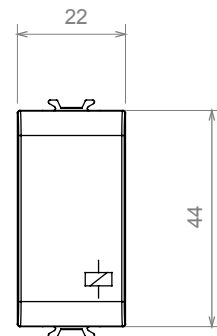

DIMENSIONAL