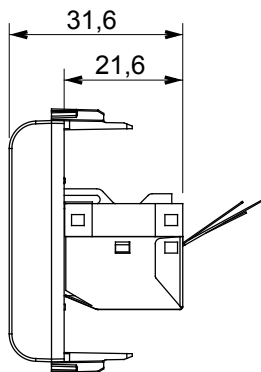

Breed assortiment van besturingsapparaten, contactdozen voor voeding (conform nationale en internationale normen), signaalontvangst, klimaatbeheersing, comfortbeheer, technische alarmsignalering en noodverlichtingsbeheer. De ChoruSmart modulaire apparaten zijn beschikbaar in vijf kleuren - glanzend wit, satijn wit, natuurlijk beige, satijn zwart en gelakt titanium - en in verschillende maten van 1/2, 1, 2 en 3 modules. Dankzij de montagesteunen voor rechthoekige, vierkante en ronde dozen kunnen eindeloze combinaties worden gecreëerd met de ChoruSmart-platen.

Categorie	Datacontactdoos	Omschrijving	RJ45
Kleur	Glanzend titanium	Gebruik categorie	5e
Kabels	FTP	Verbinding	Zonder gereedschap
Aantal paren	4	Standaard	EN 60603-7-3
Aant. modules	1	Electrocod	3722
Materiaal	Technopolymeer		

DIMENSIONAL

STANDARDS/APPROVALS