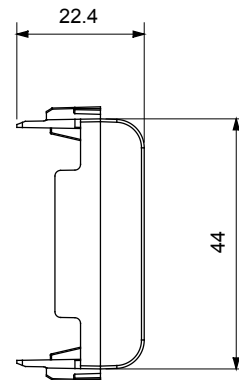

Categorie	Afdichtmodule	Kleur	Satijn zwart
Omschrijving	2 modules	Standaard	EN 60669-1
Thermodruk met kogel	125 °C	Gloeidraadtest	850 °C
Aant. modules	2	Materiaal	Technopolymeer
Electrocod	0100		

DIMENSIONAL