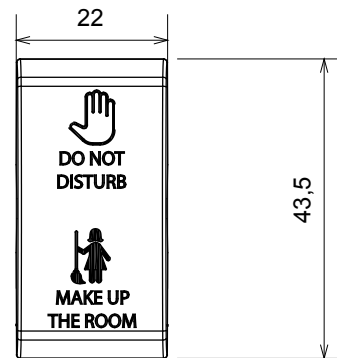

Categorie	Vervangbare drukknop	Drukknop	Neutraal
Symbol	DND+MUR	Kleur	Glanzend wit
Standaard	EN 60669-1	Thermodruk met kogel	125 °C
Gloeidraadtest	850 °C	Aant. modules	1
Electrocod	140		

### DIMENSIONAL