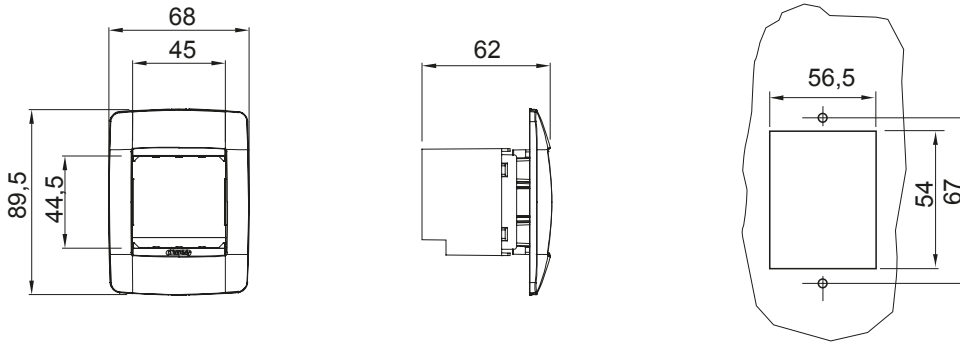

Serie van ChoruSmart huishoudelijke platen, gemaakt in een brede verscheidenheid aan vormen, kleuren, materialen en afwerkingen. Ze omvat vijf verschillende vormen (ONE, GEO, EGO, LUX, ICE en ICE Touch) voor rechthoekige dozen met een capaciteit tot 12 modules en drie verschillende vormen (ONE International, GEO International en LUX International) geschikt voor ronde/vierkante dozen, zowel enkelvoudig als gecombineerd in horizontale en verticale configuraties, met een capaciteit van 2 tot 2+2+2+2 modules. Alle platen van de ChoruSmart huishoudelijke serie gebruiken dezelfde steunen, zonder de behoefte aan aanvullende adapters. De serie omvat ook blanco platen, waterdichte IP55-platen en contourplaten.

Omschrijving	2 modules	Kleur plaat	Glanzend wit
Afwerking	Glimmend	Kenmerken	Halogeenvrij
Gloeidraadtest	650 °C	Thermodruk met kogel	70 °C
Standaard	EN 60670-1	Electrocod	0110

### DIMENSIONAL