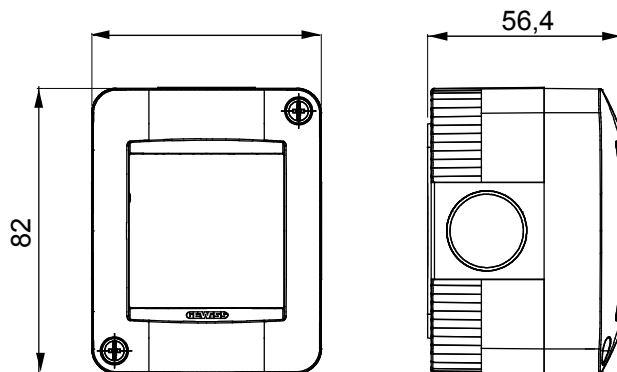

Een serie tafelbladpanelen, wanddozen en zelfdragende wandkasten geschikt voor de behuizing van ChorusSmart modulaire apparaten. Wanddozen en panelen, verkrijgbaar in zwart en wit, moeten worden afgewerkt met ChorusSmart steun en One platen. De zelfdragende kasten, verkrijgbaar in grijs RAL 7035, zijn beschikbaar in IP40- en IP55-versies: beide hebben voorgesneden uitbrekopeningen en de waterdichte versie wordt ook geleverd met een deur met een transparant uv-membraan. Zelfdragende dozen en kasten zijn ontworpen om te worden voorzien van een aardeklem.

| | | | |
|----------------------------|---|----------------------------------|------------------|
| Omschrijving | 2 modules | Kleur | Grijs RAL 7035 |
| Aant. uitbrekopeningen Ø23 | 3 aan de zijkanten / 1 aan de onderkant | Aant. gaten Ø 23 met kabelwartel | 1 |
| Soort uitbrekopeningen | Verwijderbaar met gereedschap | IP graad | IP40 |
| Isolatie klasse | II | Mechanische weerstand | IK07 |
| Dekselschroeven | Corrosiebestendig staal | Koppel schroeven aandraaien | 0.8 Newton/Meter |
| Buitenste afm. LxHxD (mm) | 66 x 82 x 56 | Gloeidraadtest | 650 °C |
| Thermodruk met kogel | 70 °C | Standaard | EN 60670-1 |
| Installatie temperatuur | -25 +60 °C | Electrocod | 0212 |

DIMENSIONAL

TECHNICAL SYMBOLOGY

IP

IP40

IK

IK07

GWT

650 °C