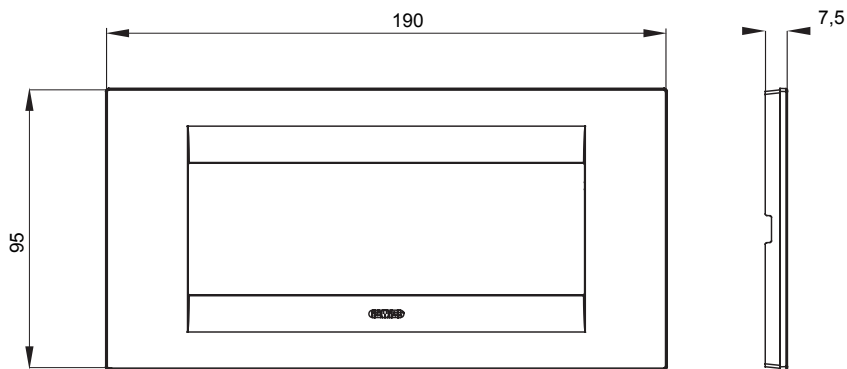

Serie van ChoruSmart huishoudelijke platen, gemaakt in een brede verscheidenheid aan vormen, kleuren, materialen en afwerkingen. Ze omvat vijf verschillende vormen (ONE, GEO, EGO, LUX, ICE en ICE Touch) voor rechthoekige dozen met een capaciteit tot 12 modules en drie verschillende vormen (ONE International, GEO International en LUX International) geschikt voor ronde/vierkante dozen, zowel enkelvoudig als gecombineerd in horizontale en verticale configuraties, met een capaciteit van 2 tot 2+2+2+2 modules. Alle platen van de ChoruSmart huishoudelijke serie gebruiken dezelfde steunen, zonder de behoefte aan aanvullende adapters. De serie omvat ook blanco platen, waterdichte IP55-platen en contourplaten.

Familie	GEO	Omschrijving	6 modules
Kleur	Ivoor	Materiaal	Technopolymeer
Afwerking	Glimmend	Voor ondersteuning codes	GW16806
Gloeidraadtest	650 °C	Thermodruk met kogel	70 °C
Standaard	EN 60669-1	Voor BS ondersteuningcodes	GW16837, GW16838, GW16839
Electrocod	0110		

### DIMENSIONAL