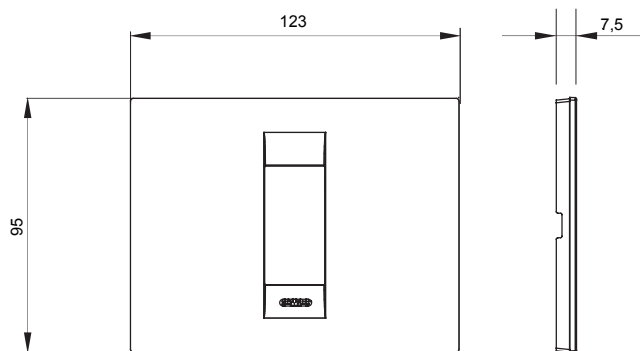

Serie van ChoruSmart huishoudelijke platen, gemaakt in een brede verscheidenheid aan vormen, kleuren, materialen en afwerkingen. Ze omvat vijf verschillende vormen (ONE, GEO, EGO, LUX, ICE en ICE Touch) voor rechthoekige dozen met een capaciteit tot 12 modules en drie verschillende vormen (ONE International, GEO International en LUX International) geschikt voor ronde/vierkante dozen, zowel enkelvoudig als gecombineerd in horizontale en verticale configuraties, met een capaciteit van 2 tot 2+2+2+2 modules. Alle platen van de ChoruSmart huishoudelijke serie gebruiken dezelfde steunen, zonder de behoefte aan aanvullende adapters. De serie omvat ook blanco platen, waterdichte IP55-platen en contourplaten.

Familie	GEO	Omschrijving	1 module
Kleur	Wit	Materiaal	Technopolymeer
Afwerking	Glimmend	Voor ondersteuning codes	GW16802, GW16803, GW16803N
Gloeidraadtest	650 °C	Thermodruk met kogel	70 °C
Standaard	EN 60669-1	Electrocod	0110

### DIMENSIONAL