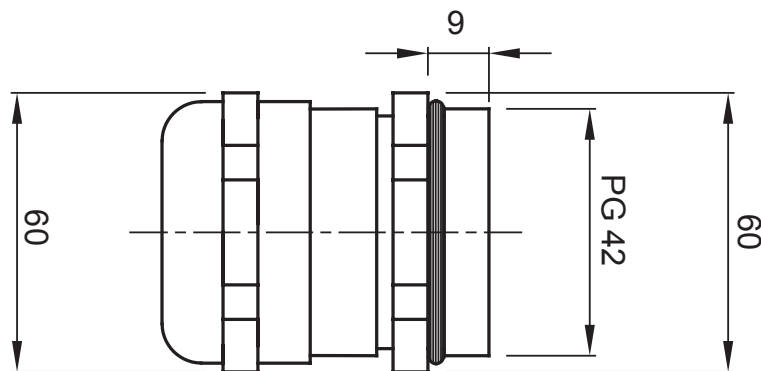

Sistema di accessori e complementi per l'installazione elettrica per la realizzazione di impianti in ambito residenziale, terziario ed industriale. Il sistema è composto da elementi di fissaggio per tubi e cavi, pressacavi, accessori per tubi rigidi (Serie RK) e guaine flessibili (Serie DF). Completano il sistema un'ampia varietà di fascette e morsettiere (Serie 52 FS e Serie 44).

Grado di protezione	IP68 (a 3 bar)	Materiale	Ottone nichelato
Per cavi Ø (mm)	da 32 a 36	Descrizione	Pressacavo
Filettatura	PG42	Temperatura di impiego	-30 +100 °C
Codice Electrocod	3651	Normativa	EN 50262 - IEC62444 - DIN 40430

DIMENSIONALE

SIMBOLOGIA TECNICA

IP

IP68 (a 3 bar)

MARCHI/APPROVAZIONI