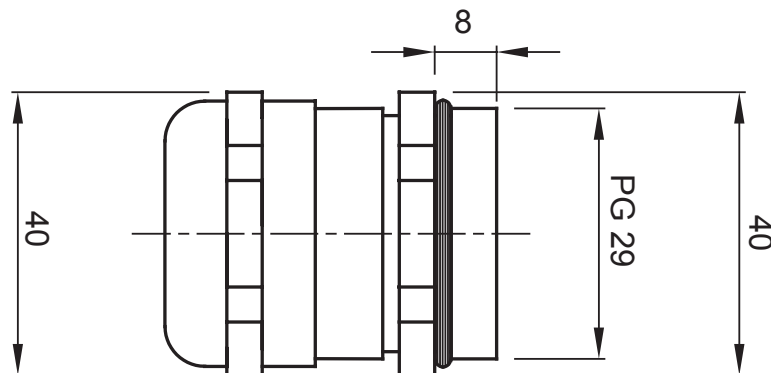

Grado di protezione	IP68 (a 3 bar)	Materiale	Ottone nichelato
Per cavi Ø (mm)	da 17 a 24	Descrizione	Pressacavo
Filettatura	PG29	Temperatura di impiego	-30 +100 °C
Codice Electrocod	3651	Normativa	EN 50262 - IEC62444 - DIN 40430

### DIMENSIONALE

### SIMBOLOGIA TECNICA

IP68 (a 3 bar)