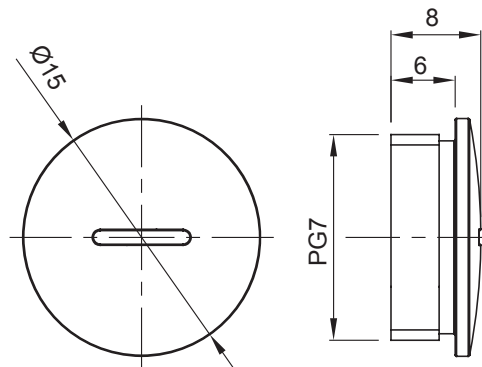

Sistema di accessori e complementi per l'installazione elettrica per la realizzazione di impianti in ambito residenziale, terziario ed industriale. Il sistema è composto da elementi di fissaggio per tubi e cavi, pressacavi, accessori per tubi rigidi (Serie RK) e guaine flessibili (Serie DF). Completano il sistema un'ampia varietà di fascette e morsettiere (Serie 52 FS e Serie 44).

Colore	Grigio RAL 7035	Grado di protezione	IP65
Materiale	Nylon	Passo	PG7
Codice Electrocod	36B		

DIMENSIONALE

SIMBOLOGIA TECNICA

IP

IP65