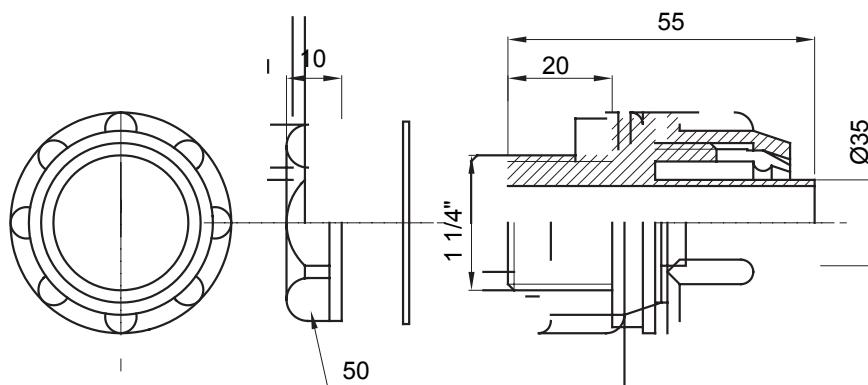

Raccordi guaina diritti o girevoli con grado di protezione IP54.

Colore	Grigio RAL 7035	Grado di protezione	IP54
Passo GAS	1 1/4"	Guaina Ø (mm)	35
Tipo	Fisso	Codice Electrocod	210

### DIMENSIONALE

### SIMBOLOGIA TECNICA

**IP**

IP54