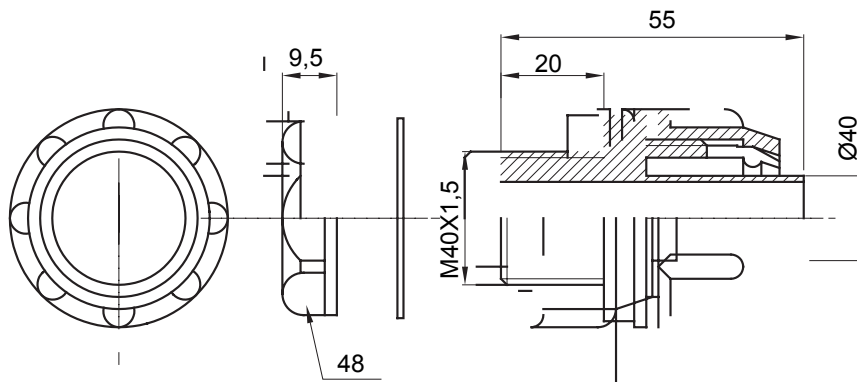

Raccordi guaina dritti o girevoli con grado di protezione IP54.

Colore	Grigio RAL 7035	Grado di protezione	IP54
Passo metrico	M40x1,5	Guaina Ø (mm)	40
Tipo	Fisso	Codice Electrocod	210

DIMENSIONALE

SIMBOLOGIA TECNICA