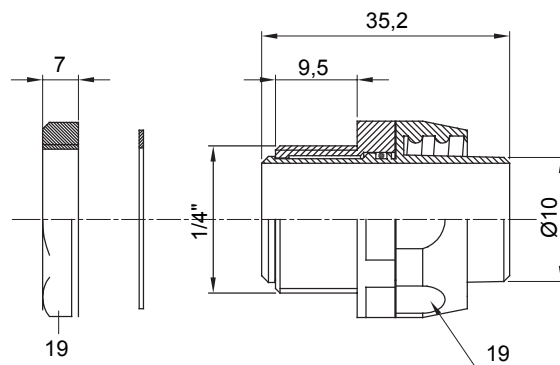

Raccordi guaina diritti o girevoli con grado di protezione IP54.

Colore	Nero RAL 9005	Grado di protezione	IP54
Passo GAS	1/4"	Guaina Ø (mm)	10
Tipo	Girevole	Codice Electrocod	210

DIMENSIONALE

SIMBOLOGIA TECNICA