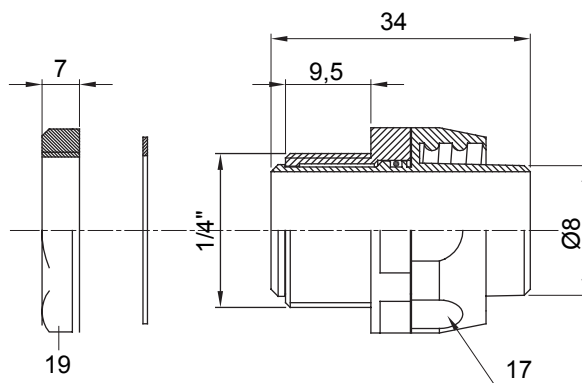

Raccordi guaina dritti o girevoli con grado di protezione IP54.

Colore	Nero RAL 9005	Grado di protezione	IP54
Passo GAS	1/4"	Guaina Ø (mm)	8
Tipo	Girevole	Codice Electrocod	210

### DIMENSIONALE