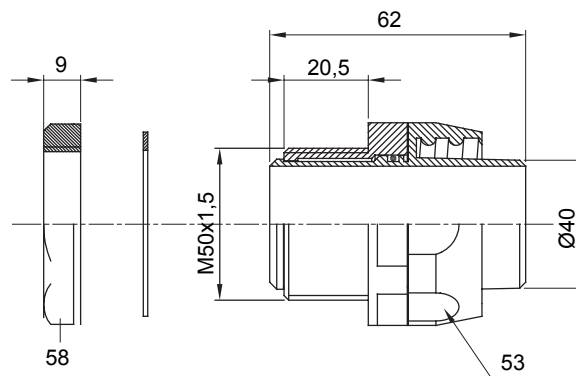

Raccordi guaina dritti o girevoli con grado di protezione IP54.

|               |               |                     |      |
|---------------|---------------|---------------------|------|
| Colore        | Nero RAL 9005 | Grado di protezione | IP54 |
| Passo metrico | M 50x1,5      | Guaina Ø (mm)       | 40   |
| Tipo          | Girevole      | Codice Electrocod   | 210  |

### DIMENSIONALE

### SIMBOLOGIA TECNICA