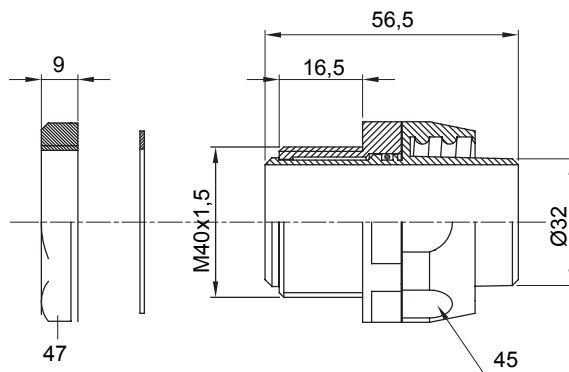

Raccordi guaina dritti o girevoli con grado di protezione IP54.

Colore	Nero RAL 9005	Grado di protezione	IP54
Passo metrico	M 40x1,5	Guaina Ø (mm)	32
Tipo	Girevole	Codice Electrocod	210

DIMENSIONALE

SIMBOLOGIA TECNICA