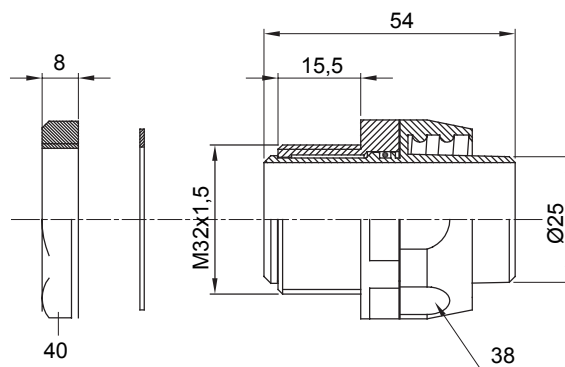

Raccordi guaina dritti o girevoli con grado di protezione IP54.

Colore	Grigio RAL 7035	Grado di protezione	IP54
Passo metrico	M 32x1,5	Guaina Ø (mm)	25
Filettatura	M32	Tipo	Girevole
Codice Electrocod	210		

DIMENSIONALE

SIMBOLOGIA TECNICA

IP

IP54

MARCHI/APPROVAZIONI