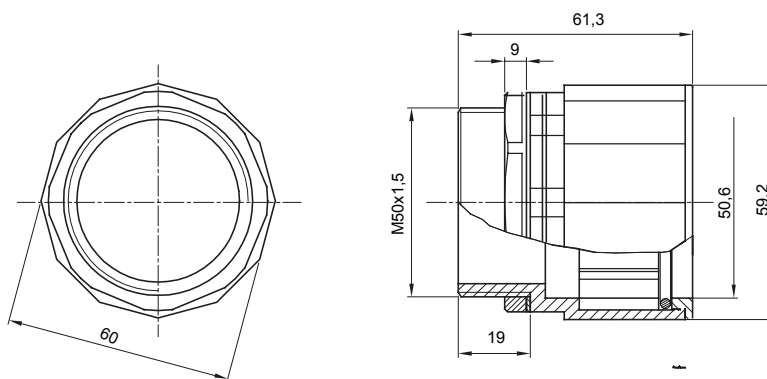

Componenti di percorso per i tubi protettivi rigidi serie RK con gradi di protezione IP40 e IP67.

Colore	Grigio RAL 7035	Grado di protezione	IP67
Passo metrico	M 50x1,5	Per fori Ø (mm)	50
Tubi Ø (mm)	50	Tipo Materiale	Halogen free secondo norma EN 60754-2
Codice Electrocod	21221		

DIMENSIONALE

SIMBOLOGIA TECNICA

IP

HF
HALOGEN FREE

IP67

MARCHI/APPROVAZIONI