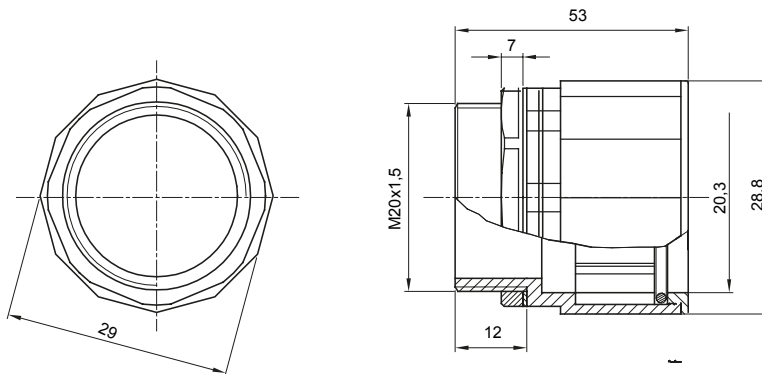

Componenti di percorso per i tubi protettivi rigidi serie RK con gradi di protezione IP40 e IP67.

Colore	Grigio RAL 7035	Grado di protezione	IP67
Passo metrico	M 20x1,5	Per fori Ø (mm)	20
Tubi Ø (mm)	20	Tipo Materiale	Halogen free secondo norma EN 60754-2
Codice Electrocod	21221		

DIMENSIONALE

SIMBOLOGIA TECNICA

IP

HF
HALOGEN FREE

IP67

MARCHI/APPROVAZIONI