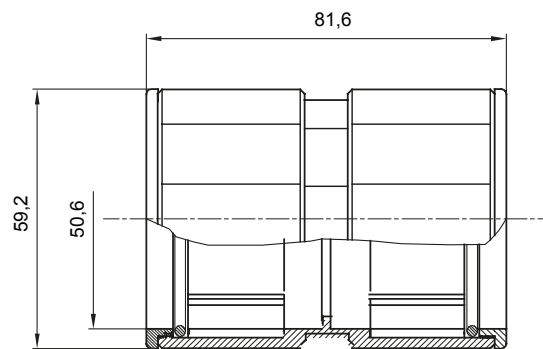

Componenti di percorso per i tubi protettivi rigidi serie RK con gradi di protezione IP40 e IP67.

Colore	Grigio RAL 7035	Grado di protezione	IP67
Tubi Ø (mm)	50	Tipo Materiale	Halogen free secondo norma EN 60754-2
Codice Electrocod	21221		

### DIMENSIONALE