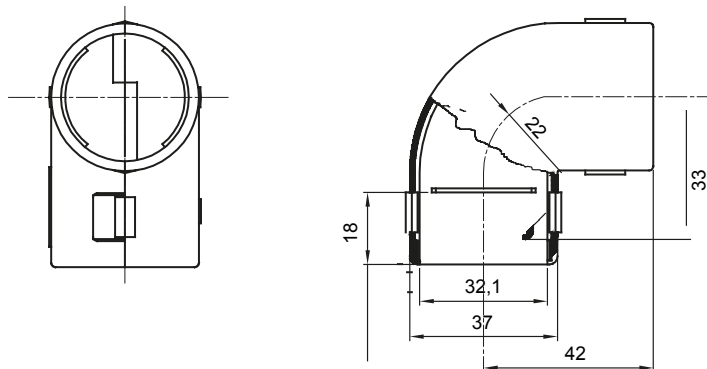

Componenti di percorso per i tubi protettivi rigidi serie RK con gradi di protezione IP40 e IP67.

Colore	Grigio RAL 7035	Grado di protezione	IP40
Tubi Ø (mm)	32	Codice Electrocod	21221

### DIMENSIONALE