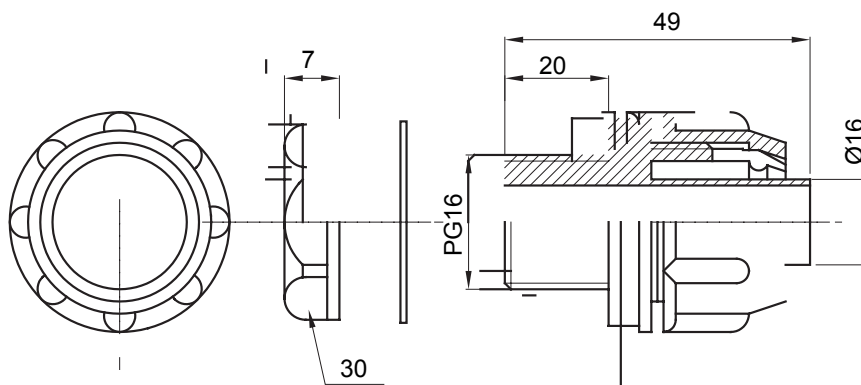

Raccordi guaina dritti o girevoli con grado di protezione IP54.

Colore	Grigio RAL 7035	Grado di protezione	IP54
Passo PG	16	Guaina Ø (mm)	16
Tipo	Fisso	Codice Electrocod	210

DIMENSIONALE

SIMBOLOGIA TECNICA