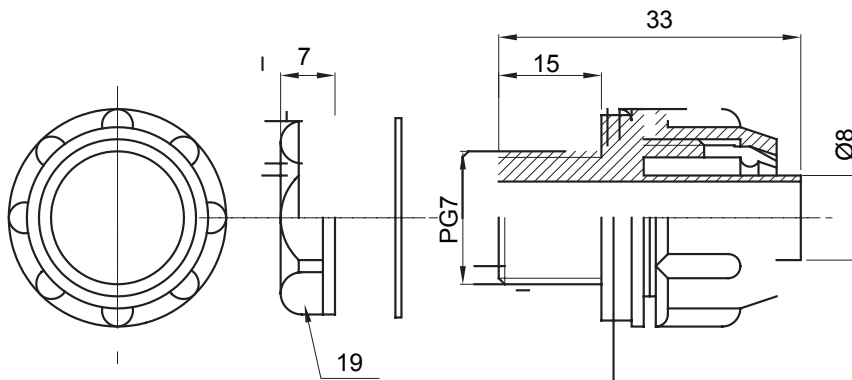

Raccordi guaina dritti o girevoli con grado di protezione IP54.

Colore	Grigio RAL 7035	Grado di protezione	IP54
Passo PG	7	Guaina Ø (mm)	8
Tipo	Fisso	Codice Electrocod	210

### DIMENSIONALE

### SIMBOLOGIA TECNICA

**IP**

IP54