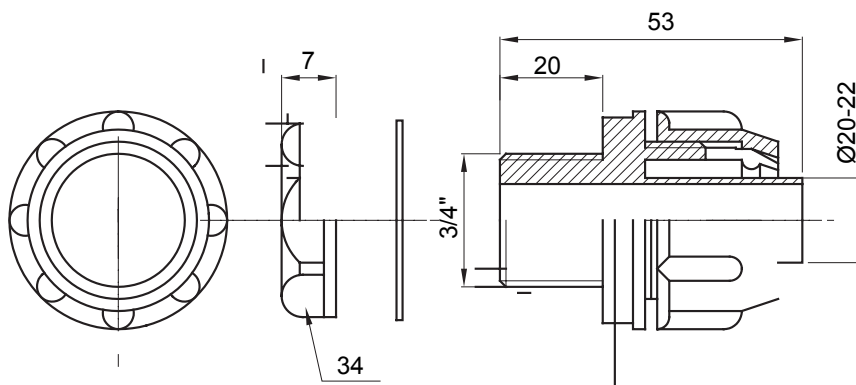

Raccordi guaina diritti o girevoli con grado di protezione IP54.

Colore	Grigio RAL 7035	Grado di protezione	IP54
Passo GAS	3/4"	Guaina Ø (mm)	20-22
Tipo	Fisso	Codice Electrocod	210

DIMENSIONALE

SIMBOLOGIA TECNICA